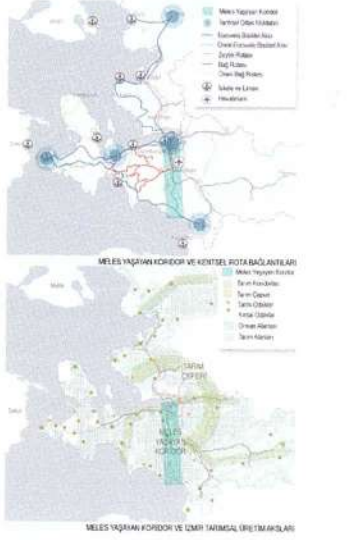

YASAYAN OMURGA MELES

Fotoğraf: YILDIZLI LU KEMERLERİ