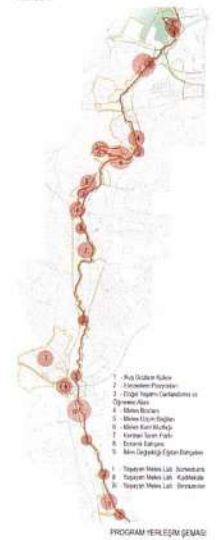

YASAYAN OMURGA MELES

Fotoğraf: YILDIZLI LU KEMERLERİ